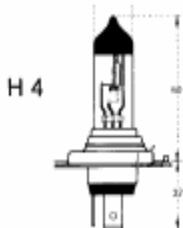

Rallye-Glühlampen

P
R
E
I
S
L
I
S
T
E

Typ	Volt	Watt	Socket	E-Preis-€
4215	12 V	55/100	H4 P43tx	4,50
4218	12 V	80/100	H4 P43tx	5,50
4219	12 V	90/130	H4 P43tx	5,50
4419	24 V	90/130	H4 P43tx	9,50
1210	12 V	100	H1 P14,5sx	2,50
1213	12 V	130	H1 P14,5sx	3,50
1410	24 V	100	H1 P14,5sx	4,50
1413	24 V	130	H1 P14,5sx	5,50
2210	12V	100	H2 K 511 x	2,50
2213	12V	130	H2 K 511 x	3,50
2410	24V	100	H2 K 511 x	4,50
2413	24V	130	H2 K 511 x	5,50
3210	12 V	100	H3 PK22sx	2,50
3213	12 V	130	H3 PK22sx	3,50
3410	24 V	100	H3 PK22sx	4,50
3413	24 V	130	H3 PK22sx	5,50
7208	12 V	80	H7 PX26D	7,50
7210	12 V	100	H7 PX26D	8,50
9508	12 V	80	HB3 PX20D	9,50
9510	12 V	100	HB3 PX20D	9,50
9608	12 V	80	HB4 PX22D	9,50
9610	12 V	100	HB4 PX22D	9,50