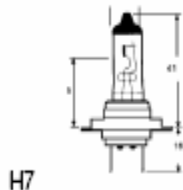

Rallye-Glühlampen

P
R
E
I
S
L
I
S
T
E

Typ	Volt	Watt	Socket	E-Preis-€
4215	12 V	55/100	H4 P43tx	4,50
4218	12 V	80/100	H4 P43tx	5,50
4219	12 V	90/130	H4 P43tx	5,50
4419	24 V	90/130	H4 P43tx	9,50
1210	12 V	100	H1 P14,5sx	2,50
1213	12 V	130	H1 P14,5sx	3,50
1410	24 V	100	H1 P14,5sx	4,50
1413	24 V	130	H1 P14,5sx	5,50
2210	12V	100	H2 K 511 x	2,50
2213	12V	130	H2 K 511 x	3,50
2410	24V	100	H2 K 511 x	4,50
2413	24V	130	H2 K 511 x	5,50
3210	12 V	100	H3 PK22sx	2,50
3213	12 V	130	H3 PK22sx	3,50
3410	24 V	100	H3 PK22sx	4,50
3413	24 V	130	H3 PK22sx	5,50
7208	12 V	80	H7 PX26D	7,50
7210	12 V	100	H7 PX26D	8,50
9508	12 V	80	HB3 PX20D	9,50
9510	12 V	100	HB3 PX20D	9,50
9608	12 V	80	HB4 PX22D	9,50
9610	12 V	100	HB4 PX22D	9,50