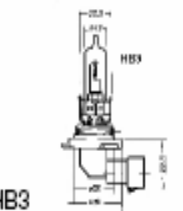

Rallye-Glühlampen

P
R
E
I
S
L
I
S
T
E

Typ	Volt	Watt	Socket	E-Preis-€
4215	12 V	55/100	H4 P43tx	4,50
4218	12 V	80/100	H4 P43tx	5,50
4219	12 V	90/130	H4 P43tx	5,50
4419	24 V	90/130	H4 P43tx	9,50
1210	12 V	100	H1 P14,5sx	2,50
1213	12 V	130	H1 P14,5sx	3,50
1410	24 V	100	H1 P14,5sx	4,50
1413	24 V	130	H1 P14,5sx	5,50
2210	12V	100	H2 K 511 x	2,50
2213	12V	130	H2 K 511 x	3,50
2410	24V	100	H2 K 511 x	4,50
2413	24V	130	H2 K 511 x	5,50
3210	12 V	100	H3 PK22sx	2,50
3213	12 V	130	H3 PK22sx	3,50
3410	24 V	100	H3 PK22sx	4,50
3413	24 V	130	H3 PK22sx	5,50
7208	12 V	80	H7 PX26D	7,50
7210	12 V	100	H7 PX26D	8,50
9508	12 V	80	HB3 PX20D	9,50
9510	12 V	100	HB3 PX20D	9,50
9608	12 V	80	HB4 PX22D	9,50
9610	12 V	100	HB4 PX22D	9,50