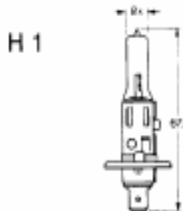

Rallye-Glühlampen

P
R
E
I
S
L
I
S
T
E

Typ	Volt	Watt	Socket	E-Preis-€
4215	12 V	55/100	H4 P43tx	4,50
4218	12 V	80/100	H4 P43tx	5,50
4219	12 V	90/130	H4 P43tx	5,50
4419	24 V	90/130	H4 P43tx	9,50
1210	12 V	100	H1 P14,5sx	2,50
1213	12 V	130	H1 P14,5sx	3,50
1410	24 V	100	H1 P14,5sx	4,50
1413	24 V	130	H1 P14,5sx	5,50
2210	12V	100	H2 K 511 x	2,50
2213	12V	130	H2 K 511 x	3,50
2410	24V	100	H2 K 511 x	4,50
2413	24V	130	H2 K 511 x	5,50
3210	12 V	100	H3 PK22sx	2,50
3213	12 V	130	H3 PK22sx	3,50
3410	24 V	100	H3 PK22sx	4,50
3413	24 V	130	H3 PK22sx	5,50
7208	12 V	80	H7 PX26D	7,50
7210	12 V	100	H7 PX26D	8,50
9508	12 V	80	HB3 PX20D	9,50
9510	12 V	100	HB3 PX20D	9,50
9608	12 V	80	HB4 PX22D	9,50
9610	12 V	100	HB4 PX22D	9,50