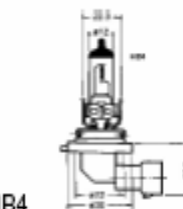

Rallye-Glühlampen

P
R
E
I
S
L
I
S
T
E

Typ	Volt	Watt	Socket	E-Preis-€
4215	12 V	55/100	H4 P43tx	4,50
4218	12 V	80/100	H4 P43tx	5,50
4219	12 V	90/130	H4 P43tx	5,50
4419	24 V	90/130	H4 P43tx	9,50
1210	12 V	100	H1 P14,5sx	2,50
1213	12 V	130	H1 P14,5sx	3,50
1410	24 V	100	H1 P14,5sx	4,50
1413	24 V	130	H1 P14,5sx	5,50
2210	12V	100	H2 K 511 x	2,50
2213	12V	130	H2 K 511 x	3,50
2410	24V	100	H2 K 511 x	4,50
2413	24V	130	H2 K 511 x	5,50
3210	12 V	100	H3 PK22sx	2,50
3213	12 V	130	H3 PK22sx	3,50
3410	24 V	100	H3 PK22sx	4,50
3413	24 V	130	H3 PK22sx	5,50
7208	12 V	80	H7 PX26D	7,50
7210	12 V	100	H7 PX26D	8,50
9508	12 V	80	HB3 PX20D	9,50
9510	12 V	100	HB3 PX20D	9,50
9608	12 V	80	HB4 PX22D	9,50
9610	12 V	100	HB4 PX22D	9,50