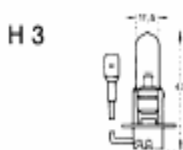

Rallye-Glühlampen

P
R
E
I
S
L
I
S
T
E

Typ	Volt	Watt	Socket	E-Preis-€
4215	12 V	55/100	H4 P43tx	4,50
4218	12 V	80/100	H4 P43tx	5,50
4219	12 V	90/130	H4 P43tx	5,50
4419	24 V	90/130	H4 P43tx	9,50
1210	12 V	100	H1 P14,5sx	2,50
1213	12 V	130	H1 P14,5sx	3,50
1410	24 V	100	H1 P14,5sx	4,50
1413	24 V	130	H1 P14,5sx	5,50
2210	12V	100	H2 K 511 x	2,50
2213	12V	130	H2 K 511 x	3,50
2410	24V	100	H2 K 511 x	4,50
2413	24V	130	H2 K 511 x	5,50
3210	12 V	100	H3 PK22sx	2,50
3213	12 V	130	H3 PK22sx	3,50
3410	24 V	100	H3 PK22sx	4,50
3413	24 V	130	H3 PK22sx	5,50
7208	12 V	80	H7 PX26D	7,50
7210	12 V	100	H7 PX26D	8,50
9508	12 V	80	HB3 PX20D	9,50
9510	12 V	100	HB3 PX20D	9,50
9608	12 V	80	HB4 PX22D	9,50
9610	12 V	100	HB4 PX22D	9,50